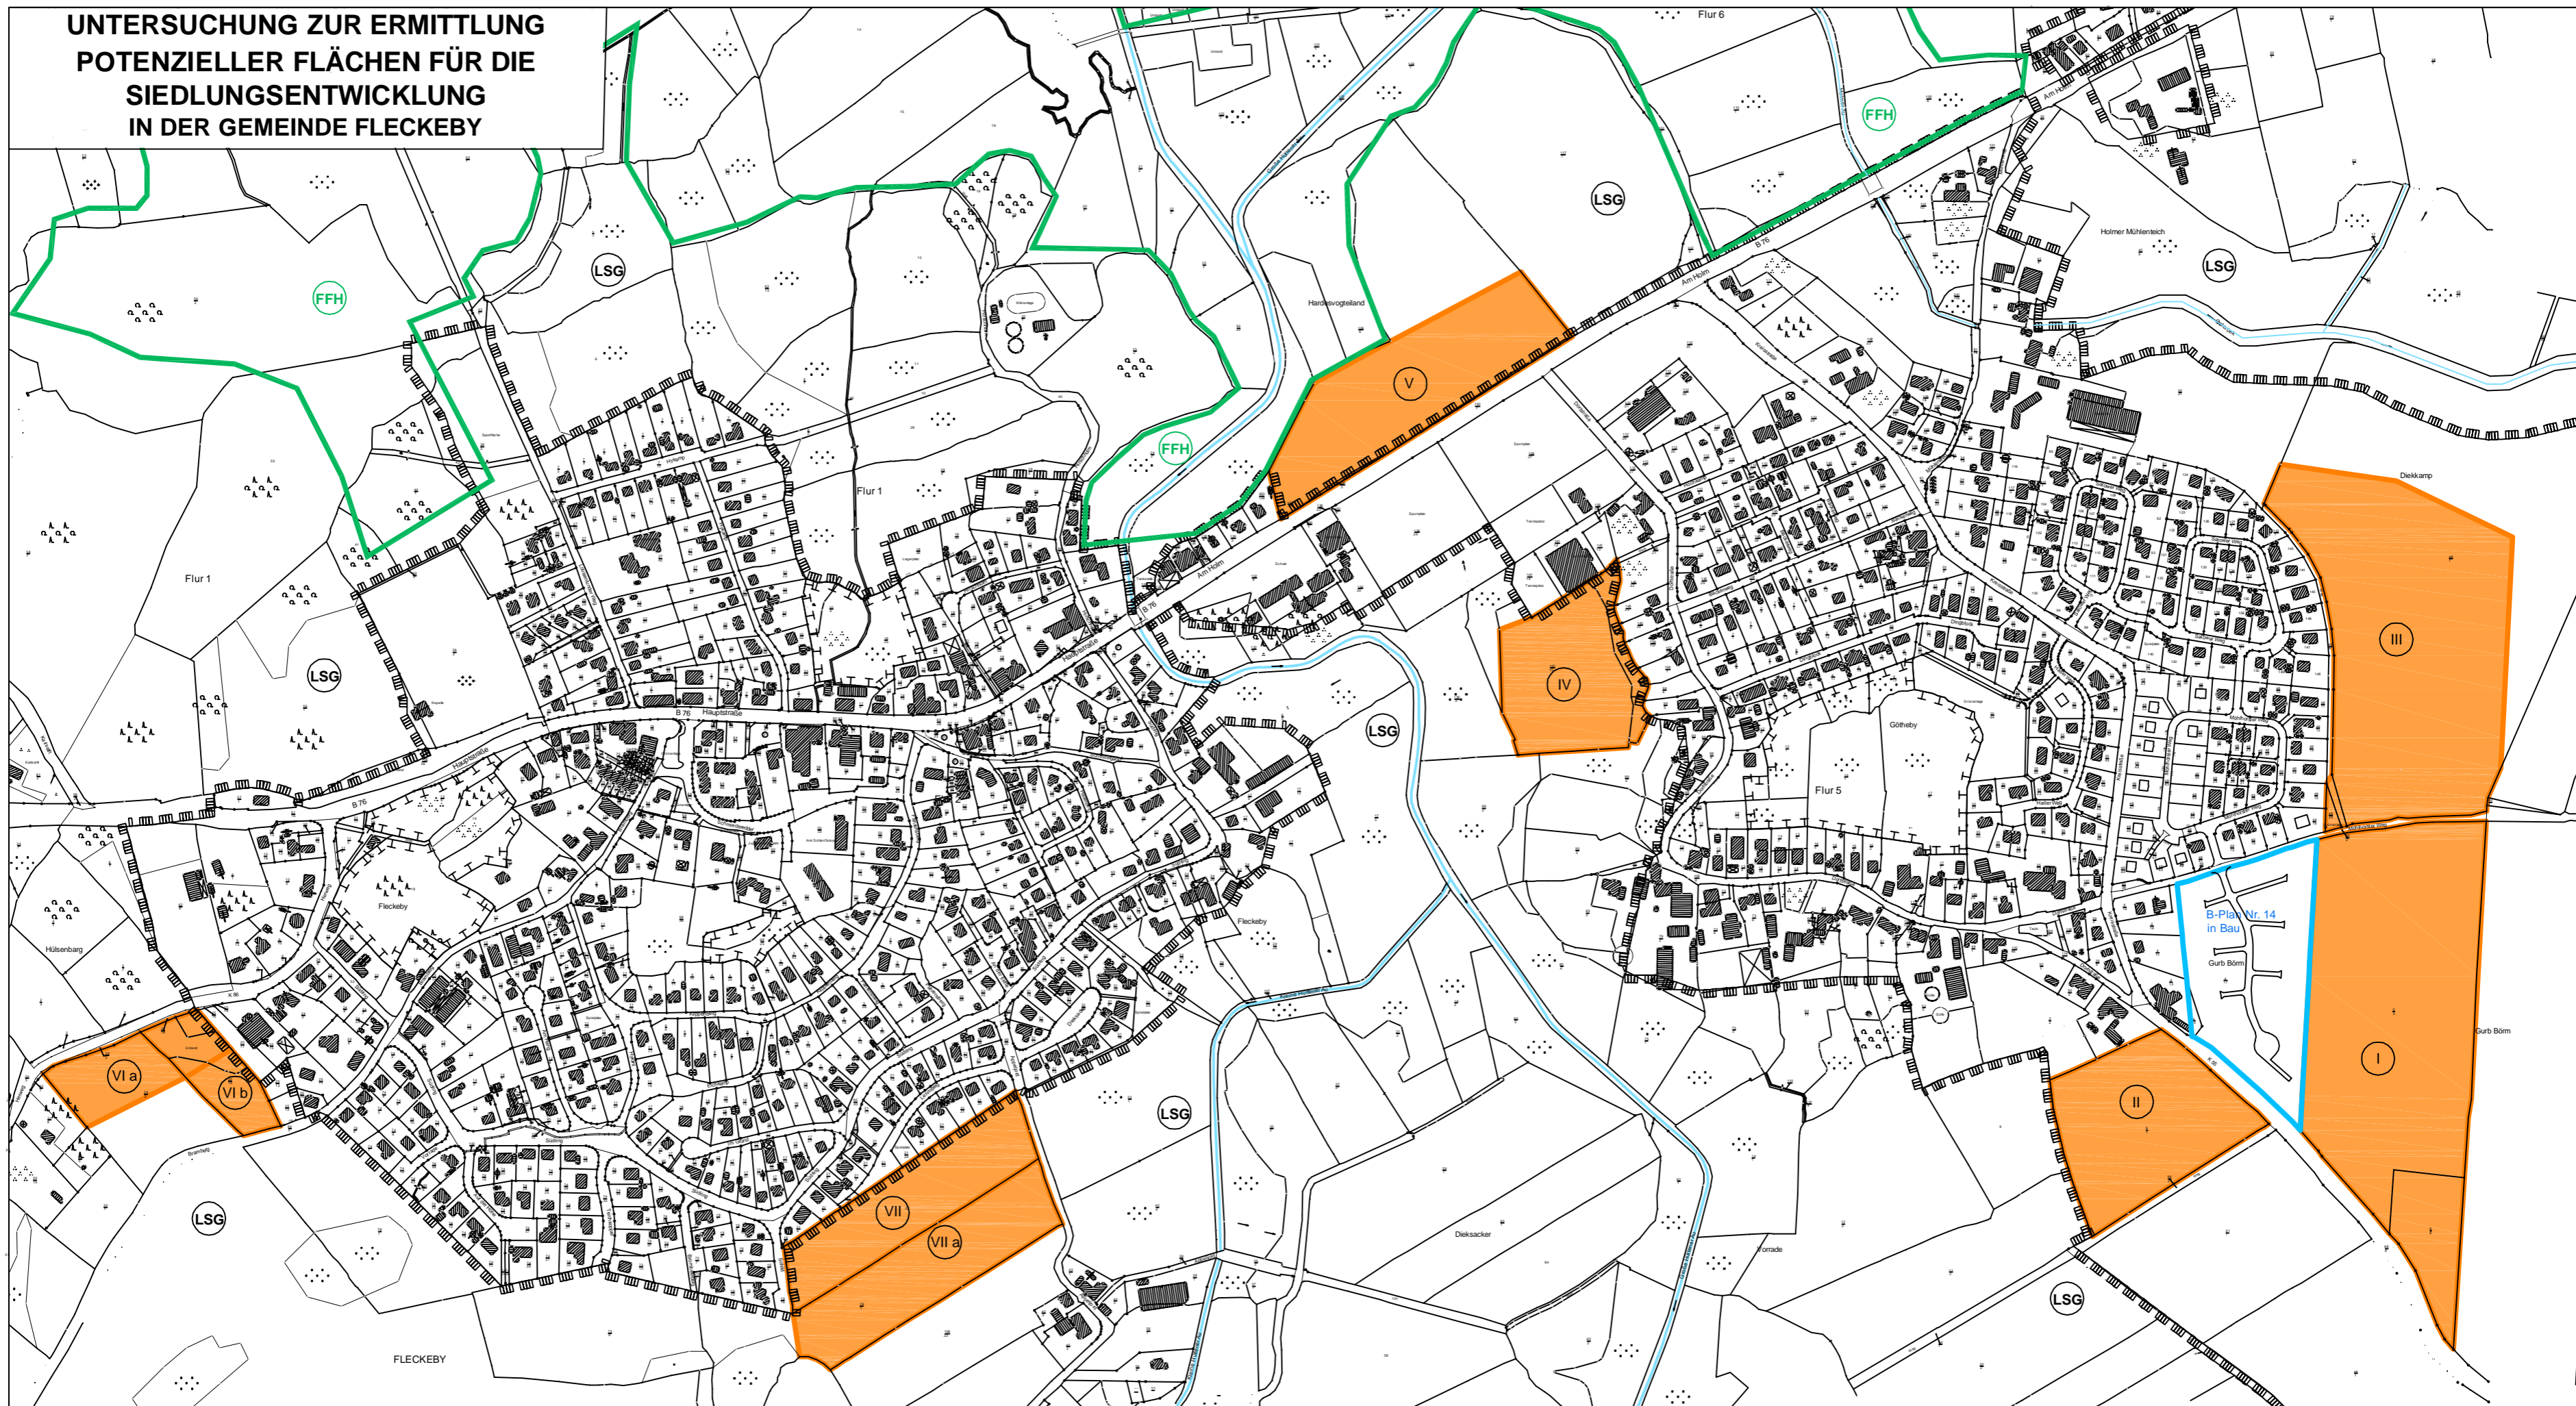

**UNTERSUCHUNG ZUR ERMITTLUNG
POTENZIELLER FLÄCHEN FÜR DIE
SIEDLUNGSENTWICKLUNG
IN DER GEMEINDE FLECKEBY**

PROJEKT: SIEDLUNGSENTWICKLUNG DER GEMEINDE FLECKEBY
AUFTRAGGEBER: GEMEINDE FLECKEBY

ORTSTEILE FLECKEBY UND GÖTHEBY

M.: 1 : 5.000 DAT.: 21.02.2017 GR.: 52,0 x 29,7 GEZ.: AZ BL.NR.: 1824